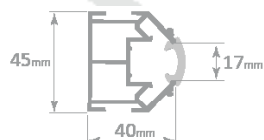

Профіль парящі лінії 17мм
з селіконовою вставкою 2.5