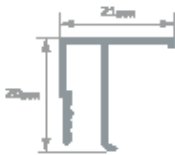

Вставка

Вставка TL широка біла
(задній бортик 5мм) VIP

Вставка TL широка біла
(задній бортик 3мм)

Вставка вузька біла матова

Вставка вузька біла лакова

Вставка s-подібна біла

Вставка кутова біла

Вставка сепараційна біла

Вставка широка кольорова

Вставка вузька кольорова

Вставка s-подібна чорна

Вставка кутова чорна

Профіль

Штапиковий профіль 2.5

Профіль 170г h 2.5

Профіль h 150г перфорований 2.5

Профіль П 2.5

Профіль F стельовий 2.5

Профіль універсальний 2.5

Профіль Z відбійний 2.5

Бандажна полоса (для багаторівневих стель) 2.5

Профіль W сепараційний 2.5

Профіль багаторівневий
(вилка прямий) 2.5

Профіль багаторівневий 45°
2.5