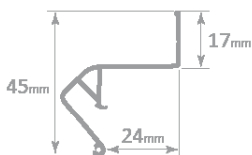

Профіль парящий без
вставки фарбований чорний
2.0