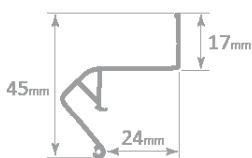

Профіль парящий без
вставки фарбований білий
2.0