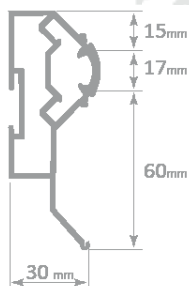

Профіль П 2.5

Профіль F стельовий 2.5

Профіль універсальний 2.5

Профіль Z відбійний 2.5

Бандажна полоса (для багаторівневих стель) 2.5

Профіль W сепараційний 2.5

Профіль багаторівневий
(вилка прямий) 2.5

Профіль багаторівневий 45°
2.5

Профіль контурний 2.0

Профіль парящий без
вставки фарбований чорний
2.0

Профіль парящий без
вставки фарбований білий
2.0

Профіль гардина
2.5 та 3.2 м

Профіль парящі лінії 90мм
з оргсклом та вставкою 2.0

Профіль багаторівневий з
нішою для підсвітки 2.5

Профіль парящі лінії 17мм
з селіконовою вставкою 2.5

Профіль ПВХ

Профіль ПВХ стандарт білий 2.5 перферований

Профіль ПВХ стандарт VIP 2.5 перферований

Профіль посилений білий 2.5 перферований

Термокольца

ø300

ø275,280

ø160,175,185, 195,
200, 205, 210,220,
225, 235

ø125,130,135,140
145,150,155

ø100,105,
110,120

ø20, 30, 40, 45, 50
55, 60, 65, 70, 75,
80, 85, 90,95

Термоквадрати

160/170,
170/180,
180/190,
190/200

120/130,
130/140,
140/150,
150/160