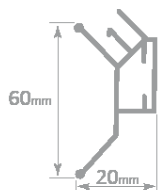

Вставка широка кольорова

Вставка вузька кольорова

Вставка s-подібна чорна

Вставка кутова чорна

Профіль

Штапиковий профіль 2.5

Профіль 170г h 2.5

Профіль h 150г перфорований 2.5

Профіль П 2.5

Профіль F стельовий 2.5

Профіль універсальний 2.5

Профіль Z відбійний 2.5

Бандажна полоса (для багаторівневих стель) 2.5

Профіль W сепараційний 2.5

Профіль багаторівневий
(вилка прямий) 2.5

Профіль багаторівневий 45°
2.5