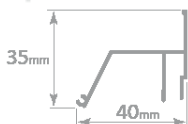

Вставка широка кольорова

Вставка вузька кольорова

Вставка s-подібна чорна

Вставка кутова чорна

Профіль

Штапиковий профіль 2.5

Профіль 170г h 2.5

Профіль h 150г перфорований 2.5

Профіль П 2.5

Профіль F стельовий 2.5

Профіль універсальний 2.5

Профіль Z відбійний 2.5

Бандажна полоса (для багаторівневих стель) 2.5

Профіль W сепараційний 2.5

Профіль багаторівневий
(вилка прямий) 2.5

Профіль багаторівневий 45°
2.5