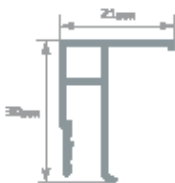

Вставка

Вставка TL широка біла
(задній бортик 5мм) VIP

Вставка TL широка біла
(задній бортик 3мм)

Вставка вузька біла матова

Вставка вузька біла лакова

Вставка s-подібна біла

Вставка кутова біла

Вставка сепараційна біла

Вставка широка кольорова

Вставка вузька кольорова

Вставка s-подібна чорна

Вставка кутова чорна

Профіль

Штапиковий профіль 2.5

Профіль 170г h 2.5

Профіль h 150г перфорований 2.5

Профіль П 2.5

Профіль F стельовий 2.5

Профіль універсальний 2.5

Профіль Z відбійний 2.5

Бандажна полоса (для багаторівневих стель) 2.5

Профіль W сепараційний 2.5

Профіль багаторівневий
(вилка прямий) 2.5

Профіль багаторівневий 45°
2.5