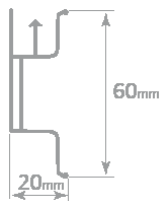

Вставка широка кольорова

Вставка вузька кольорова

Вставка s-подібна чорна

Вставка кутова чорна

Профіль

Штапиковий профіль 2.5

Профіль 170г h 2.5

Профіль h 150г перфорований 2.5

Профіль П 2.5

Профіль F стельовий 2.5

Профіль універсальний 2.5

Профіль Z відбійний 2.5

Бандажна полоса (для багаторівневих стель) 2.5

Профіль W сепараційний 2.5

Профіль багаторівневий
(вилка прямий) 2.5

Профіль багаторівневий 45°
2.5