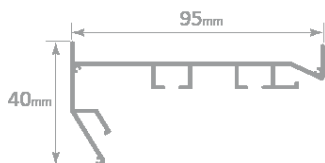

Профіль гардина
2.5 та 3.2 м