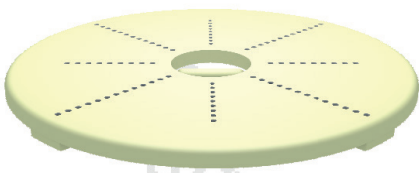

Платформа універсальна під світильник 235-305

Платформи

Платформа квадратна під точковий
світильник 60-140

Платформа квадратна під точковий
світильник 150-230

Платформа під люстру 140

Платформа під люстру 200